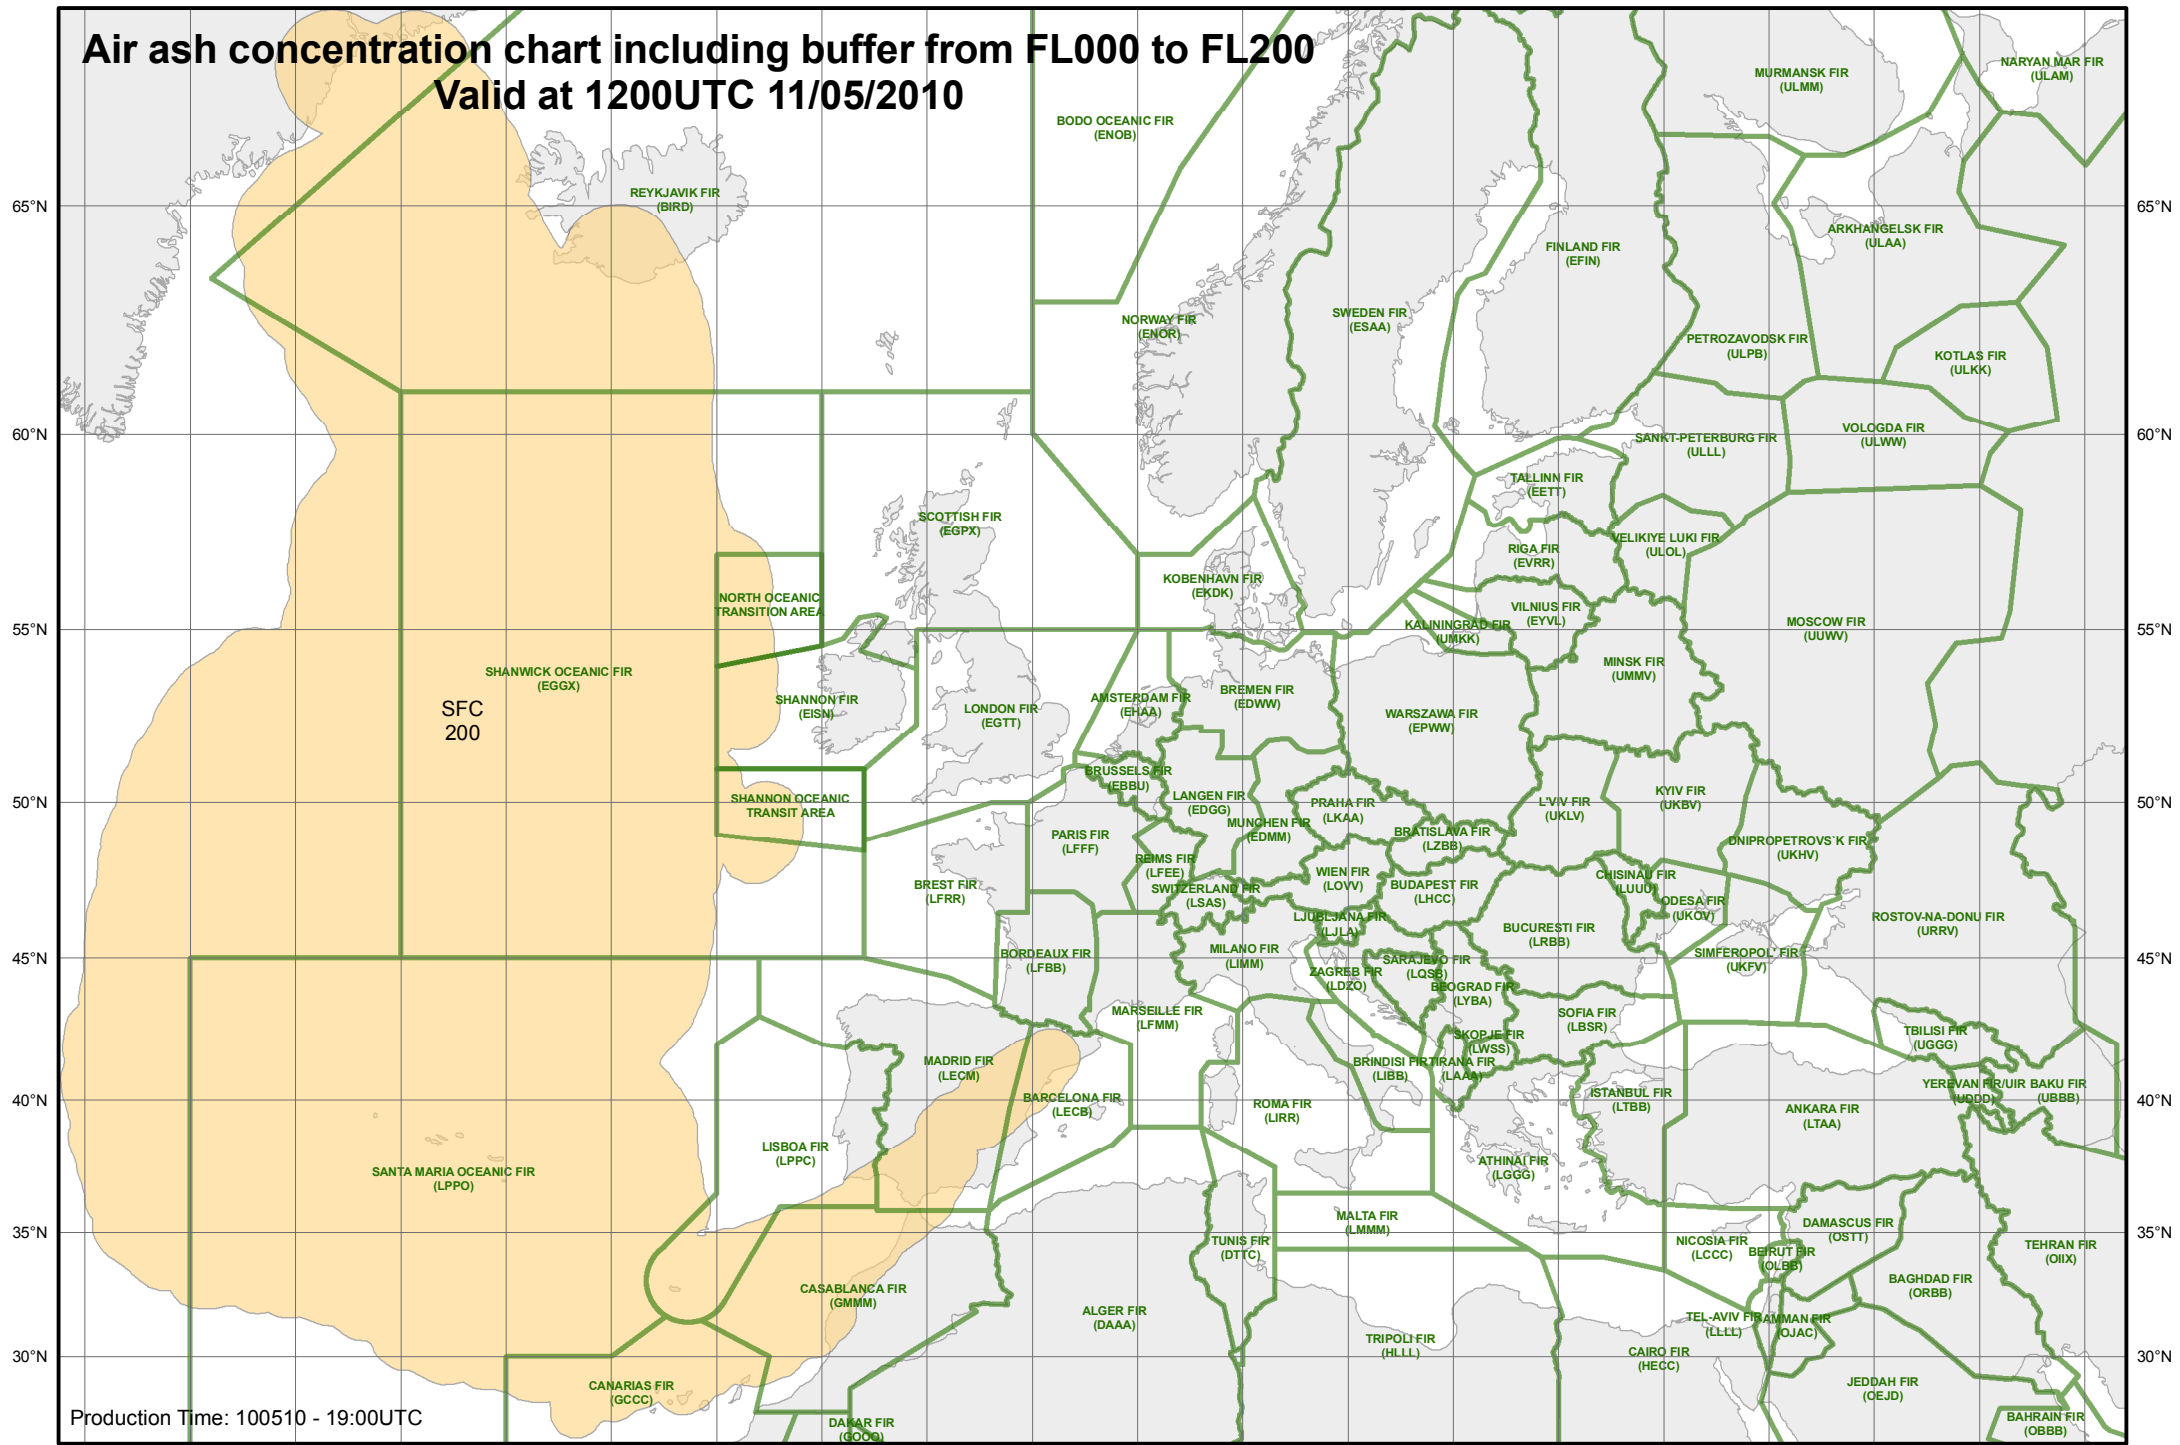

45°W 40°W 35°W 30°W 25°W 20°W 15°W 10°W 5°W 0° 5°E 10°E 15°E 20°E 25°E 30°E 35°E 40°E 45°E 50°E

Air ash concentration chart including buffer from FL000 to FL200

Valid at 1200UTC 11/05/2010

Production Time: 100510 - 19:00UTC

45°W 40°W 35°W 30°W 25°W 20°W 15°W 10°W 5°W 0° 5°E 10°E 15°E 20°E 25°E 30°E 35°E 40°E 45°E 50°E